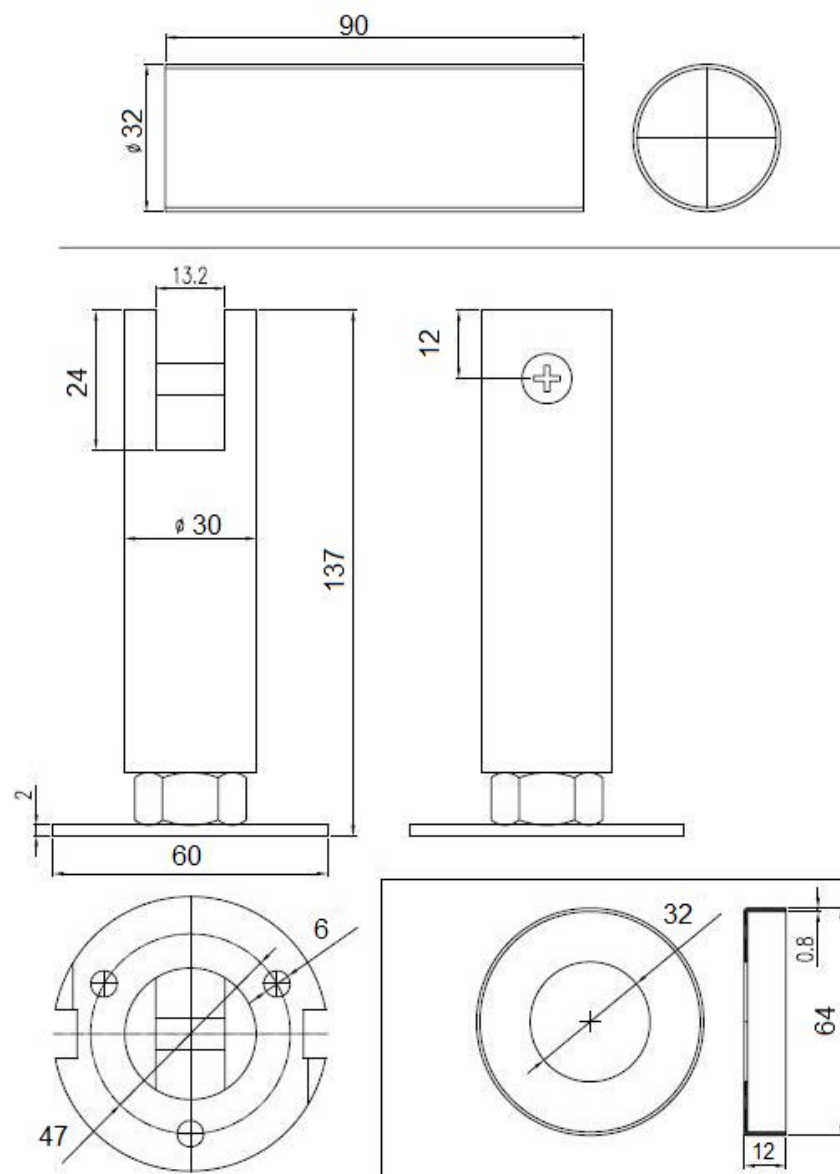

872 01 01 - Pata Regulable

	SS 304	
REF	872 01 01	